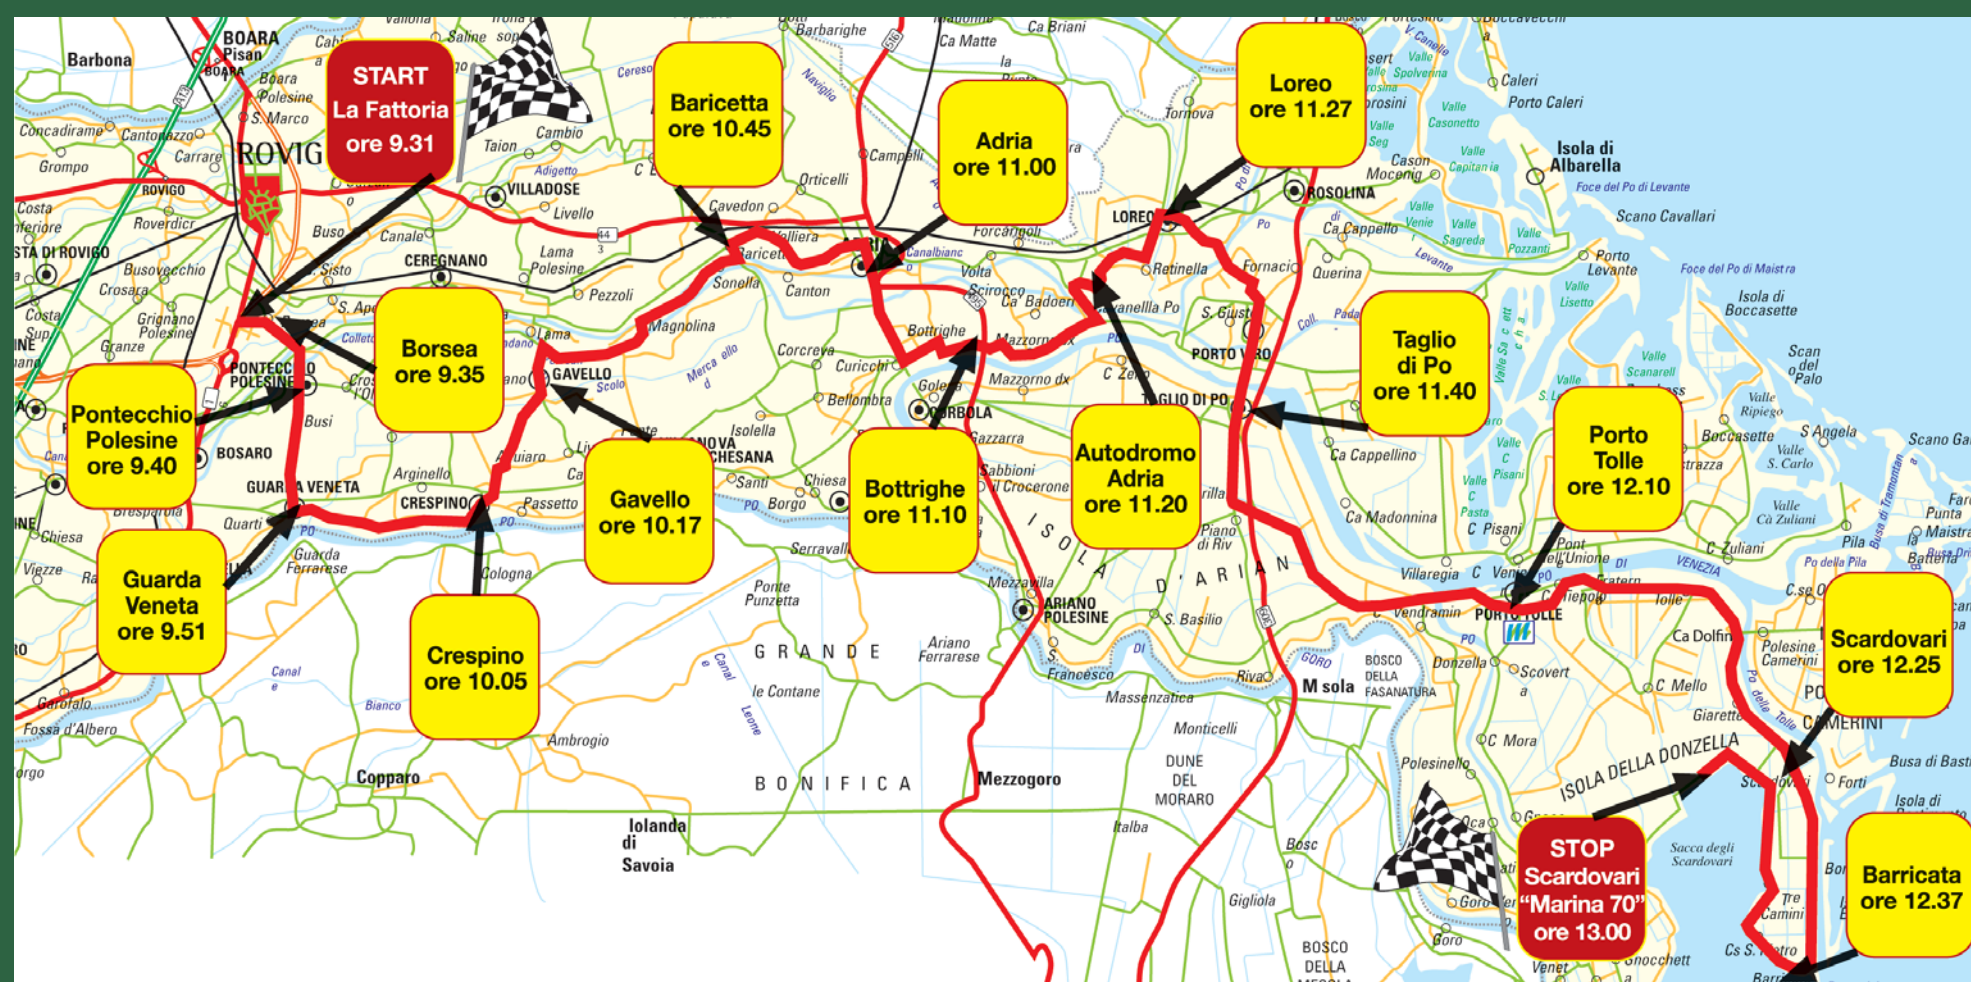

TABELLA DI MARCIA

LOCALITÀ	ORARIO DI TRANSITO 1° VETTURA
START - Rovigo, Centro Commerciale La Fattoria	9.31
Borsea	9.35
Pontecchio Polesine	9.40
Guarda Veneta	9.51
Crespino	10.05
Gavello	10.17
Baricetta	10.45
Adria	11.00
Bottrighe	11.10
Autodromo Adria International Raceway	11.20
Loreo	11.27
Taglio di Po	11.40
Porto Tolle	12.10
Scardovari	12.25
Barricata	12.37
ARRIVO - Scardovari, Ristorante "Marina 70"	13.00

DOMENICA 22 OTTOBRE 2017

Ore 7.30-9.00
Verifiche e distribuzione roadbook presso Centro Commerciale La Fattoria, S.S. 16, Località Borsea - Rovigo.

Ore 9.30
Partenza delle vetture.

Ore 10.45 circa
Sosta in centro ad Adria ed esposizione delle vetture.

BUON 30° GIRO DEL POLESINE

CARROZZERIA NICO
V.Le Porto Po 81, 45100 Rovigo
Tel. 0425 421885
info@autocarrozzerianico.it

TOFFOLI
Ottici in Rovigo dal 1867
Piazza Vittorio Emanuele II - ROVIGO

ZURICH

ROVIGO - Viale Tre Martiri, 45/1 - Tel. 0425 22267 - Fax 0425 24083